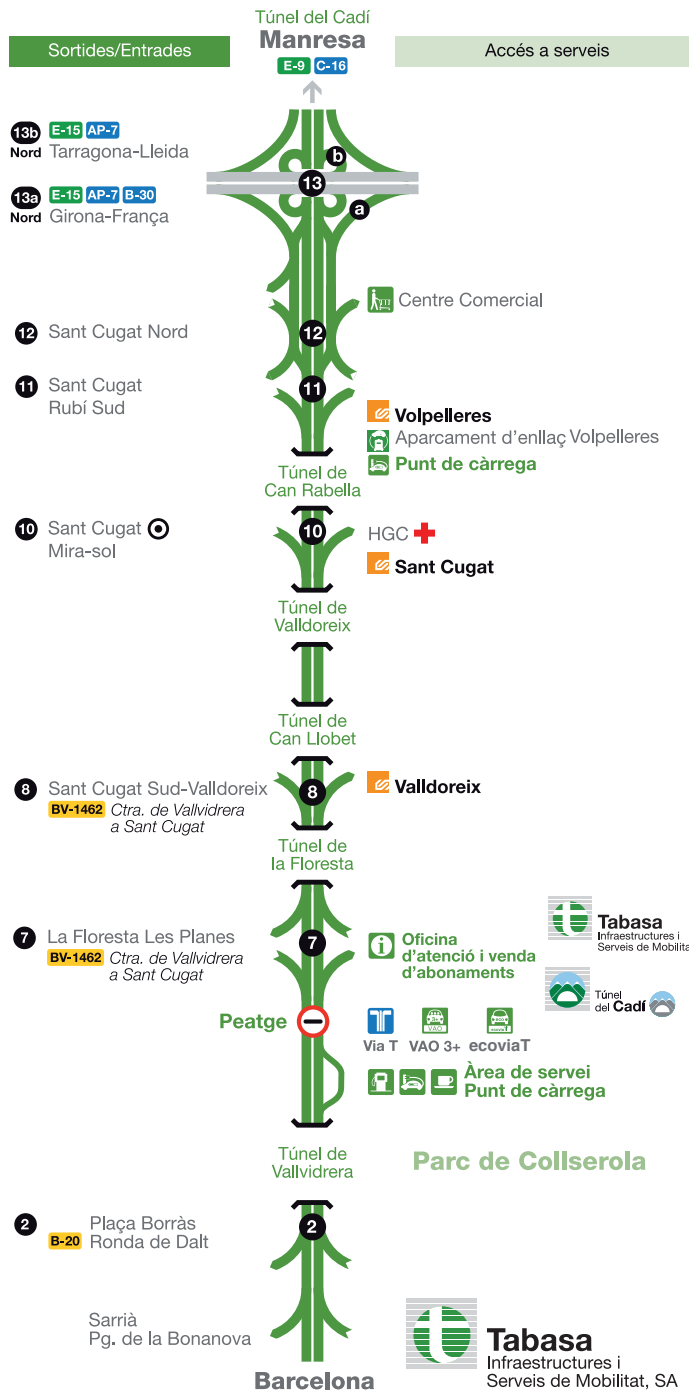

Hores Punta	Hores Vall	Dies Vall
Dies feiners 07.30 h - 10.30 h 17.00 h - 21.00 h	Dies feiners 00.00 h - 7.30 h 10.30 h - 17.00 h 21.00 h - 24.00 h	Dissabtes, diumenges i festius

Tipus de Vehicles	IVA inclòs	
	Hora Punta	Hora/dia Vall
1 Motos amb o sense sidecar	3,09 €	2,75 €
2 * Turismes i furgonetes fins a 9 places de 2 eixos i 4 rodes amb o sense remolc d'1 eix sense roda bessona Furgons, furgonetes, camionetes, autogrues i altres vehicles de 2 eixos i 4 rodes amb o sense remolc d'1 eix sense roda bessona p.m.a. 3.500 kg	3,97 €	3,53 €
3 Camions, autocars i altres vehicles de 2 eixos i 4 rodes	6,24 €	5,54 €
4 Turismes i furgonetes fins a 9 places de 2 eixos i 4 rodes amb remolc d'1 eix i roda bessona, o amb remolc de 2 eixos Furgons, furgonetes, camionetes, autogrues i altres vehicles de 2 eixos i 4 rodes, amb remolc d'1 eix i roda bessona o amb remolc de 2 eixos. Camions, autogrues i autocars de 2 eixos i més de 4 rodes. Autocars de 2 eixos amb remolc. Autocars de 3 eixos p.m.a. 20 t.	8,28 €	7,36 €